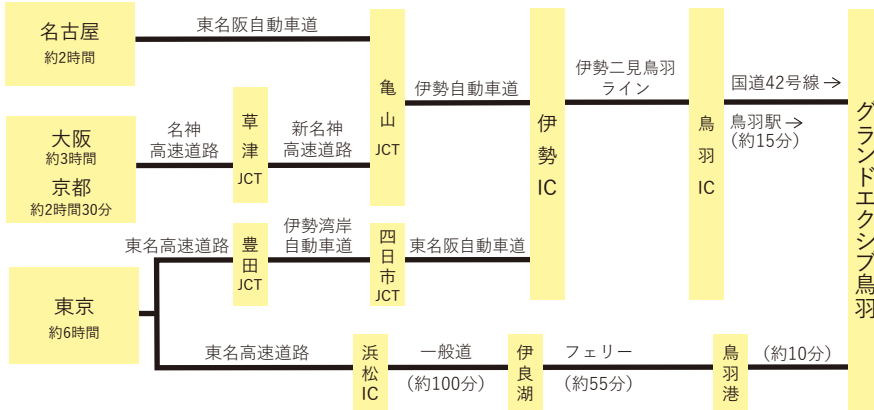

グランドエクシブ鳥羽までのアクセスのご案内

車でお越しの方

- ◆名古屋方面より
東名阪自動車道～伊勢自動車道を通り、伊勢ICから鳥羽市内へ鳥羽駅からパールロード方面に進み約15分
- ◆大阪・京都方面より
名神高速道路～新名神高速道路～伊勢自動車道を通り、伊勢ICから鳥羽市内へ鳥羽駅からパールロード方面に進み約15分

電車でお越しの方

- ◆名古屋方面より
・近鉄名古屋駅から近鉄鳥羽駅まで 約1時間40分 (近鉄特急)
・JR名古屋駅からJR鳥羽駅まで 約1時間45分 (JR快速)
- ◆大阪・京都方面より
・大阪上本町駅から近鉄鳥羽駅まで 約2時間 (近鉄特急)
・京都駅から近鉄鳥羽駅まで 約2時間20分 (近鉄特急)

共に鳥羽駅からタクシーまたは下記シャトルバスにて約15分

シャトルバス時刻表

鳥羽駅まで所要時間 約15分(アネックス出発後)

別邸 (バス停車場)	本館 (正面玄関)	アネックス (正面玄関)	鳥羽駅 (1番出口)
8:00	8:05	8:10	8:25
9:00	9:05	9:10	9:25
10:00	10:05	10:10	10:25
11:00	11:05	11:10	11:25
12:00	12:05	12:10	12:25
12:30	12:35	12:40	12:55
13:10	13:15	13:20	13:35
—	13:45	13:50	14:05
—	14:15	14:20	14:35
—	14:45	14:50	15:05
—	15:15	15:20	15:35
—	15:45	15:50	16:05
—	16:15	16:20	16:35
—	16:45	16:50	17:05
—	17:15	17:20	17:35
—	18:15	18:20	18:35