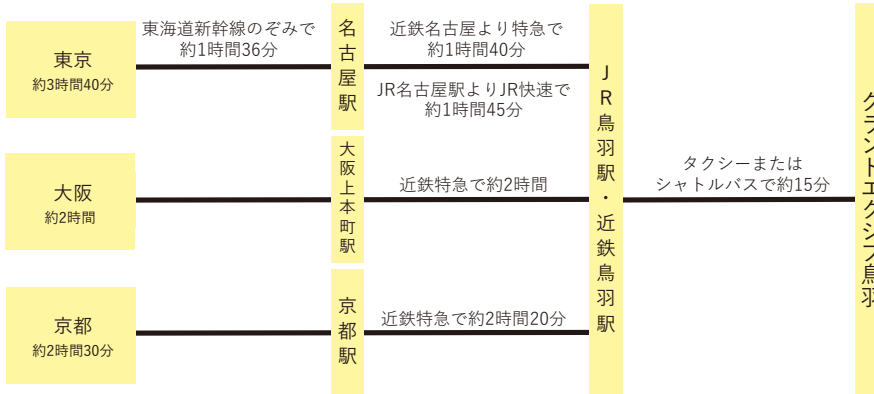

グランドエクシブ鳥羽までのアクセスのご案内

車でお越しの方

- ◆名古屋方面より
東名阪自動車道～伊勢自動車道を通り、伊勢ICから鳥羽市内へ鳥羽駅からパールロード方面に進み約15分
- ◆大阪・京都方面より
名神高速道路～新名神高速道路～伊勢自動車道を通り、伊勢ICから鳥羽市内へ鳥羽駅からパールロード方面に進み約15分

電車でお越しの方

- ◆名古屋方面より
・近鉄名古屋駅から近鉄鳥羽駅まで 約1時間40分 (近鉄特急)
・JR名古屋駅からJR鳥羽駅まで 約1時間45分 (JR快速)
- ◆大阪・京都方面より
・大阪上本町駅から近鉄鳥羽駅まで 約2時間 (近鉄特急)
・京都駅から近鉄鳥羽駅まで 約2時間20分 (近鉄特急)

共に鳥羽駅からタクシーまたは下記シャトルバスにて約15分

シャトルバス時刻表

鳥羽駅まで所要時間 約15分(アネックス出発後)

別邸 (バス停車場)	本館 (正面玄関)	アネックス (正面玄関)	鳥羽駅 (1番出口)
8:00	8:05	8:10	8:25
9:00	9:05	9:10	9:25
10:00	10:05	10:10	10:25
11:00	11:05	11:10	11:25
12:00	12:05	12:10	12:25
12:30	12:35	12:40	12:55
13:10	13:15	13:20	13:35
—	13:45	13:50	14:05
—	14:15	14:20	14:35
—	14:45	14:50	15:05
—	15:15	15:20	15:35
—	15:45	15:50	16:05
—	16:15	16:20	16:35
—	16:45	16:50	17:05
—	17:15	17:20	17:35
—	18:15	18:20	18:35